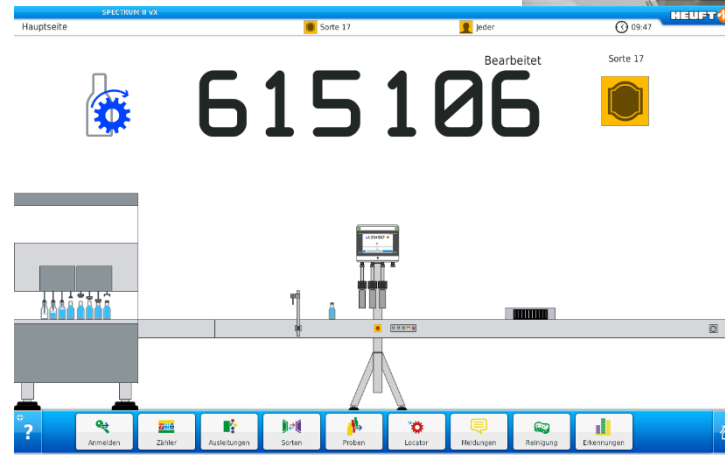

Real NaVi with real inspection images included

Live Presentation